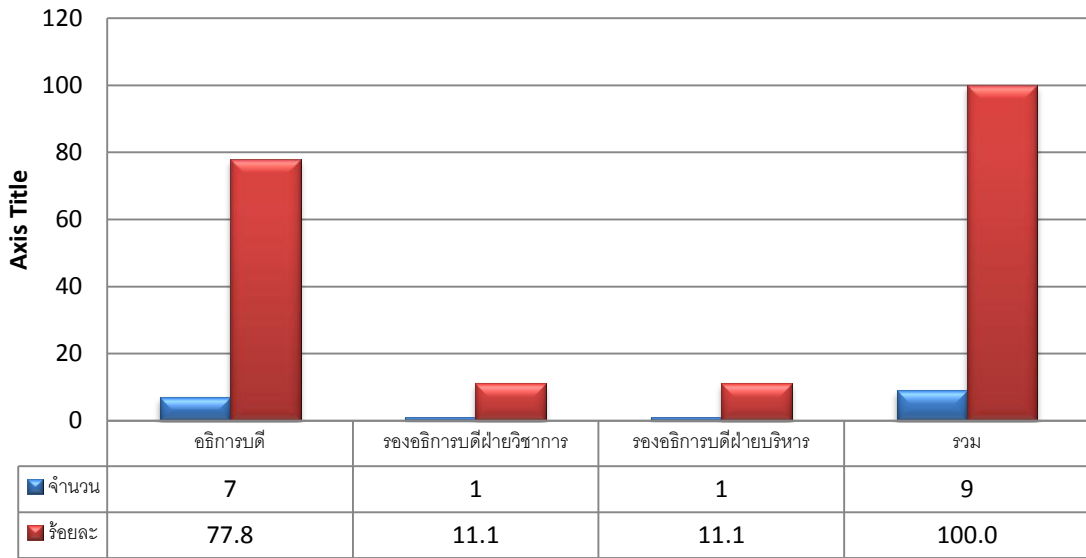

ประกาศฯ สพบ.