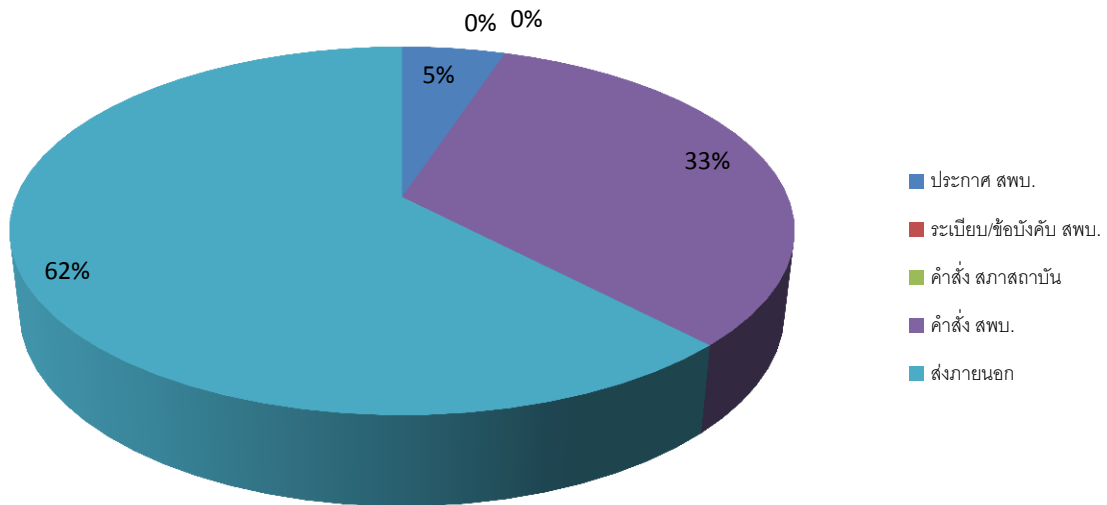

เอกสารประจำเดือนธันวาคม 2556

ประเภทหนังสือ	จำนวน (เรื่อง)	คิดเป็น (%)
ประกาศฯ สพบ.	9	5.084746
ระเบียบฯ/ข้อบังคับฯ สพบ.	0	0
คำสั่งฯ สภาสถาบัน	0	0
คำสั่งฯ สพบ.	58	32.76836
หนังสือส่งภายนอก	110	62.14689
รวม	177	100