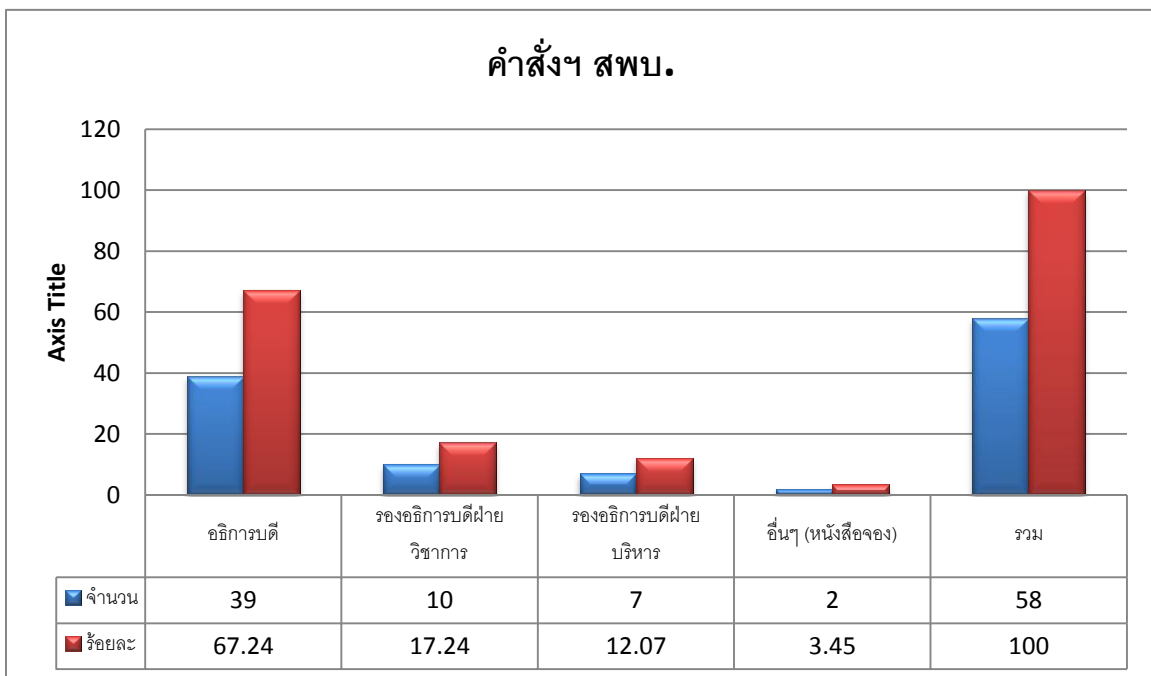

คำสั่งฯ สพบ.